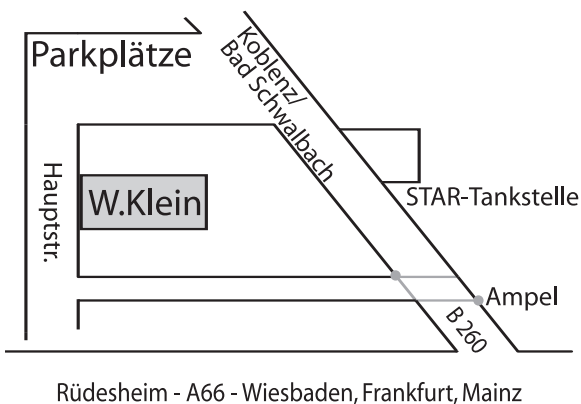

Rotwein		€
40 2008er Eltviller Sonnenberg Spätburgunder Rotwein halbtrocken RZ 11,1g/l S 6,1g/l	0,75 l	4,00
41 2007er Eltviller Sonnenberg Spätburgunder Rotwein trocken RZ 2,9g/l S 5,6g/l	1,0 l	4,50
42 2003er Rauenthaler Steinmächer Spätburgunder Rotwein trocken RZ 1,4g/l S 5,2g/l	1,0 l	5,00
43 2003er Rauenthaler Steinmächer Spätburgunder Rotwein trocken RZ 4,4g/l S 5,3g/l	0,75 l	4,00
44 2002er Rauenthaler Steinmächer Spätburgunder Rotwein trocken RZ 7,3g/l S 6,3g/l	0,75 l	4,00
45 2005er Rauenthaler Steinmächer Spätburgunder Rotwein halbtrocken RZ 16,0g/l S 6,1g/l	0,75 l	4,00

Sekt · Klassische Flaschengärung

2009er Martinthaler Wildsau Riesling trocken fruchtiger Rieslingsekt inkl. Sekt- und Mehrwertsteuer	0,75 l	7,50
2009er Martinthaler Wildsau Riesling Extra Brut herber, rassiger Rieslingsekt inkl. Sekt- und Mehrwertsteuer	0,75 l	7,50
Weinhefebrand (40%)	0,5 l	9,00
Weinbrand VSOP (38%)	0,5 l	11,00
Weinbergs-Pfirsichlikör (25%)	0,5 l	11,00

Straußwirtschaft:

Mitte Januar bis Mitte April
Mitte Oktober bis Mitte November
Mi, Do, Fr, Sa.....ab 17⁰⁰ Uhr
So.....ab 15³⁰ Uhr

Ferienwohnung

LIEFERUNGS- UND ZAHLUNGSBEDINGUNGEN

Die Preise verstehen sich ab Weingut einschließlich Mehrwertsteuer und Glas innerhalb 14 Tagen nach Rechnungsdatum ohne Abzug.

Versand erfolgt auf Rechnung und Gefahr des Empfängers.

Für Selbstabholer gelten 6er und 12er Kartons als Verpackungseinheit.

Das Angebot ist freibleibend und unverbindlich.

Bis zur vollständigen Bezahlung behalten wir uns das Eigentumsrecht an den gelieferten Weinen vor.

Erfüllungsort ist Martinthal, Gerichtsstand ist Eltville.

Mit dieser Liste verlieren alle bisherigen Angebote ihre Gültigkeit.

Zahlungen sind an unsere Anschrift zu richten oder auf Bankkonto: Wiesbadener Volksbank eG
(BLZ 510 900 00) Kto.-Nr. 570 141 05

Weingut Wilhelm Klein

65344 MARTINSTHAL / RHEINGAU
HAUPTSTRASSE 17
TELEFON (0 61 23) 7 28 05
www.weingut-klein-martinthal.de

WEINPREISLISTE 2011