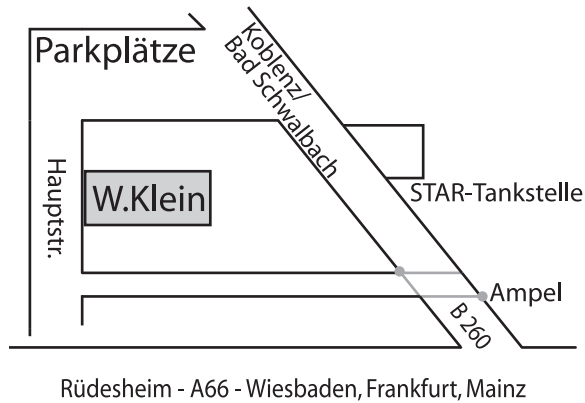

Rotwein

€

40	2008er Eltviller Sonnenberg Spätburgunder Rotwein halbtrocken RZ 11,1g/l S 6,1g/l	0,75 l	4,00
41	2007er Eltviller Sonnenberg Spätburgunder Rotwein trocken RZ 2,9g/l S 5,6g/l	1,0 l	4,50
42	2003er Rauenthaler Steinmächer Spätburgunder Rotwein trocken RZ 1,4g/l S 5,2g/l	1,0 l	5,00
43	2003er Rauenthaler Steinmächer Spätburgunder Rotwein trocken RZ 4,4g/l S 5,3g/l	0,75 l	4,00
44	2002er Rauenthaler Steinmächer Spätburgunder Rotwein trocken RZ 7,3g/l S 6,3g/l	0,75 l	4,00
45	2005er Rauenthaler Steinmächer Spätburgunder Rotwein halbtrocken RZ 16,0g/l S 6,1g/l	0,75 l	4,00

Sekt · Klassische Flaschengärung

1999er Martinsthaler Wildsau Riesling trocken fruchtiger Rieslingsekt inkl. Sekt- und Mehrwertsteuer	0,75 l	7,20
1999er Martinsthaler Wildsau Riesling Extra Brut herber, rassiger Rieslingsekt inkl. Sekt- und Mehrwertsteuer	0,75 l	7,20
Weinhefebrand (40%)	0,5 l	9,00
Weinbrand VSOP (38%)	0,5 l	11,00
Weinbergs-Pfirsichlikör (25%)	0,5 l	11,00

Straußwirtschaft:

Februar bis Ende April
Mitte Oktober bis Mitte November
Mi, Do, Fr, Sa.....ab 17⁰⁰ Uhr
So.....ab 15³⁰ Uhr

Ferienwohnung

LIEFERUNGS- UND ZAHLUNGSBEDINGUNGEN

Die Preise verstehen sich ab Weingut einschließlich Mehrwertsteuer und Glas innerhalb 14 Tagen nach Rechnungsdatum ohne Abzug.

Versand erfolgt auf Rechnung und Gefahr des Empfängers.

Für Selbstabholer gelten 6er und 12er Kartons als Verpackungseinheit.

Das Angebot ist freibleibend und unverbindlich.

Bis zur vollständigen Bezahlung behalten wir uns das Eigentumsrecht an den gelieferten Weinen vor.

Erfüllungsort ist Martinsthal, Gerichtsstand ist Eltville.

Mit dieser Liste verlieren alle bisherigen Angebote ihre Gültigkeit.

Zahlungen sind an unsere Anschrift zu richten oder auf Bankkonto: Wiesbadener Volksbank eG
(BLZ 510 900 00) Kto.-Nr. 570 141 05

Weingut Wilhelm Klein

65344 MARTINSTHAL / RHEINGAU
HAUPTSTRASSE 17
TELEFON (0 61 23) 7 28 05
www.weingut-klein-martinsthal.de

WEINPREISLISTE 2010