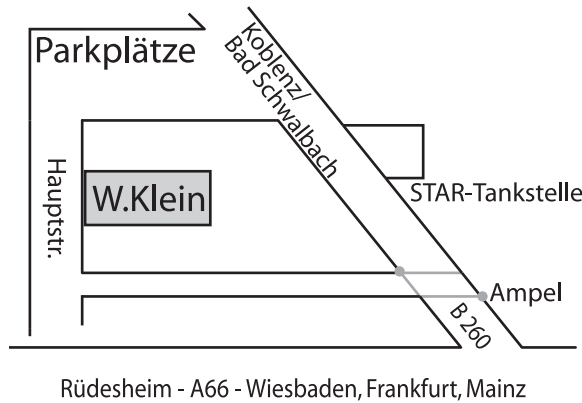

Rotwein

€

40	2008er Eltviller Sonnenberg Spätburgunder Rotwein halbtrocken RZ 11,1g/l S 6,1g/l	0,75 l	4,00
41	2007er Eltviller Sonnenberg Spätburgunder Rotwein trocken RZ 2,9g/l S 5,6g/l	1,0 l	4,50
42	2003er Rauenthaler Steinmächer Spätburgunder Rotwein trocken RZ 1,4g/l S 5,2g/l	1,0 l	5,00
43	2003er Rauenthaler Steinmächer Spätburgunder Rotwein trocken RZ 4,4g/l S 5,3g/l	0,75 l	4,00
44	2002er Rauenthaler Steinmächer Spätburgunder Rotwein trocken RZ 7,3g/l S 6,3g/l	0,75 l	4,00
45	2005er Rauenthaler Steinmächer Spätburgunder Rotwein halbtrocken RZ 16,0g/l S 6,1g/l	0,75 l	4,00

Sekt · Klassische Flaschengärung

1999er Martinsthaler Wildsau Riesling trocken fruchtiger Rieslingsekt inkl. Sekt- und Mehrwertsteuer	0,75 l	7,20
1999er Martinsthaler Wildsau Riesling Extra Brut herber, rassiger Rieslingsekt inkl. Sekt- und Mehrwertsteuer	0,75 l	7,20
Weinhefebrand (40%)	0,5 l	9,00
Weinbrand VSOP (38%)	0,5 l	11,00
Weinbergs-Pfirsichlikör (25%)	0,5 l	11,00

Straußwirtschaft:

Februar bis Ende April
Mitte Oktober bis Mitte November
Mi, Do, Fr, Sa.....ab 17⁰⁰ Uhr
So.....ab 15³⁰ Uhr

Ferienwohnung

LIEFERUNGS- UND ZAHLUNGSBEDINGUNGEN

Die Preise verstehen sich ab Weingut einschließlich Mehrwertsteuer und Glas innerhalb 14 Tagen nach Rechnungsdatum ohne Abzug.

Versand erfolgt auf Rechnung und Gefahr des Empfängers.

Für Selbstabholer gelten 6er und 12er Kartons als Verpackungseinheit.

Das Angebot ist freibleibend und unverbindlich.

Bis zur vollständigen Bezahlung behalten wir uns das Eigentumsrecht an den gelieferten Weinen vor.

Erfüllungsort ist Martinsthal, Gerichtsstand ist Eltville.

Mit dieser Liste verlieren alle bisherigen Angebote ihre Gültigkeit.

Zahlungen sind an unsere Anschrift zu richten oder auf Bankkonto: Wiesbadener Volksbank eG
(BLZ 510 900 00) Kto.-Nr. 570 141 05

Weingut Wilhelm Klein

65344 MARTINSTHAL / RHEINGAU
HAUPTSTRASSE 17
TELEFON (0 61 23) 7 28 05
www.weingut-klein-martinsthal.de

WEINPREISLISTE 2010